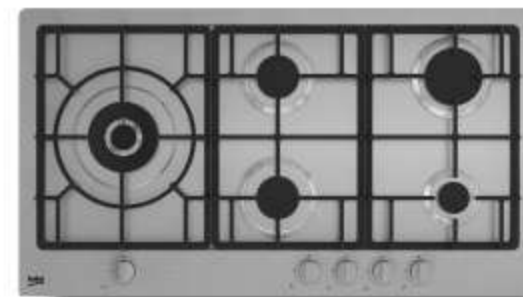

299⁹⁵
Anzi ché 399,95 pari 100€
SCONTO
-25%

BEKO PIANO 90CM

HIML95225SXE
4 Fuochi + 1WOK, Comandi frontali, Griglie in ghisa, Accensione elettronica integrata

- DESIGN VETRO
- GRIGLIE IN GHISA

199⁹⁵
Anzi ché 249,95 pari 50€
SCONTO
-20%

BEKO PIANO 60CM

HILG64225SB
4 fuochi, superficie in vetro nero, griglie semicontinue in ghisa, bruciatori ad alta efficienza, manopole con cap effetto inox

- VETRO NERO

279⁹⁵
Anzi ché 349,95 pari 70€
SCONTO
-20%

INDESIT PIANO 75CM

ING72TBK1
4 fuochi con Doppia Corona a gas pensato per chi cucina spesso e vuole potenza e rapidità, con un'estetica in vetro molto moderna, supporti in ghisa singoli. Disponibile colore bianco COD. ING7T/WH1